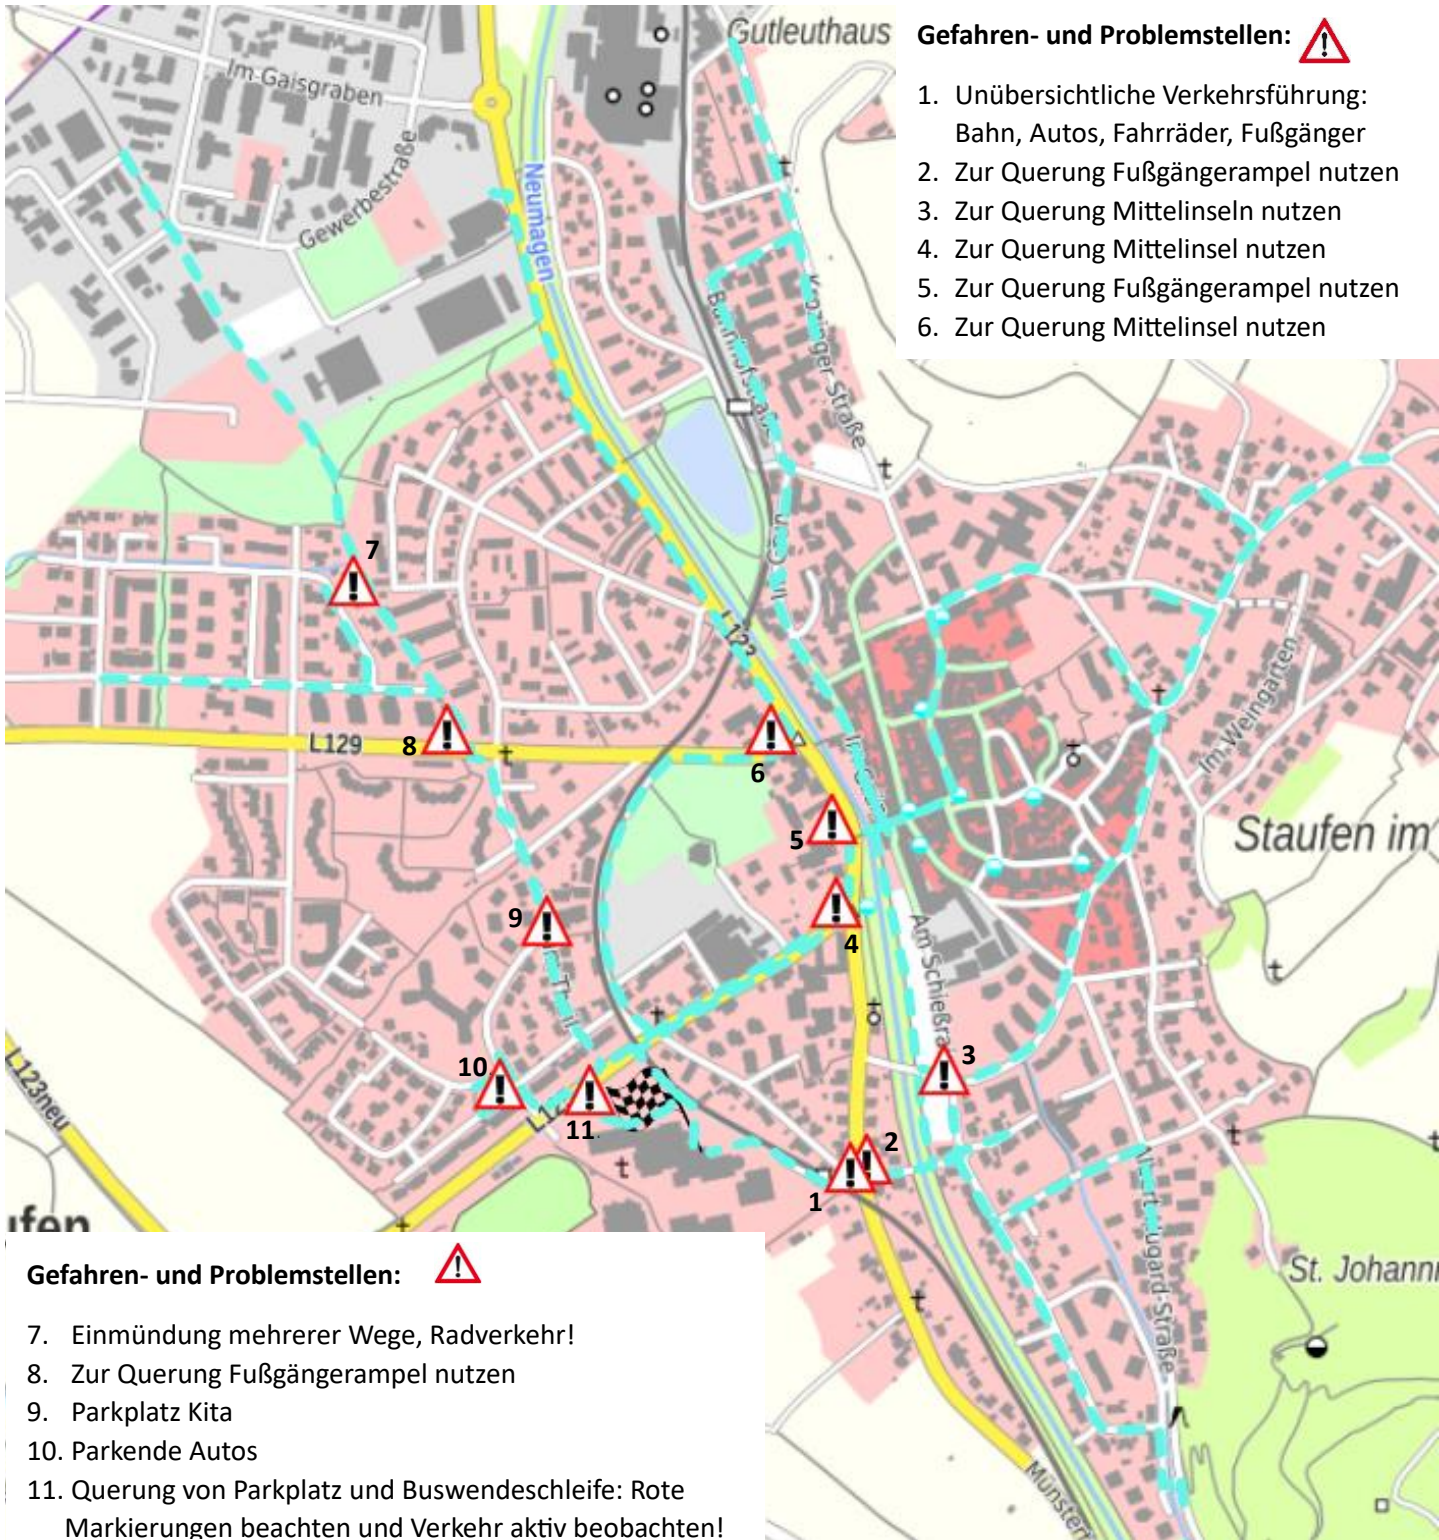

Empfohlene Gehwege zum Faust-Gymnasium Staufen

- Gefahren- und Problemstellen:** ⚠
1. Unübersichtliche Verkehrsführung: Bahn, Autos, Fahrräder, Fußgänger
 2. Zur Querung Fußgängerampel nutzen
 3. Zur Querung Mittelinsel nutzen
 4. Zur Querung Mittelinsel nutzen
 5. Zur Querung Fußgängerampel nutzen
 6. Zur Querung Mittelinsel nutzen

- Gefahren- und Problemstellen:** ⚠
7. Einmündung mehrerer Wege, Radverkehr!
 8. Zur Querung Fußgängerampel nutzen
 9. Parkplatz Kita
 10. Parkende Autos
 11. Querung von Parkplatz und Buswendeschleife: Rote Markierungen beachten und Verkehr aktiv beobachten!

Quelle Karte: Schulwegeplaner BW (2023)

Hinweis: - - - **empfohlener Gehweg**

Die ausgearbeiteten Vorschläge für Gehwege sind Empfehlungen, die eigenverantwortlich und individuell angepasst anzuwenden sind. Wir weisen ausdrücklich darauf hin, dass es weitere Gefahren- und Problemstellen geben kann und es für einige Gefahrenbereiche keine optimale Lösung gibt.