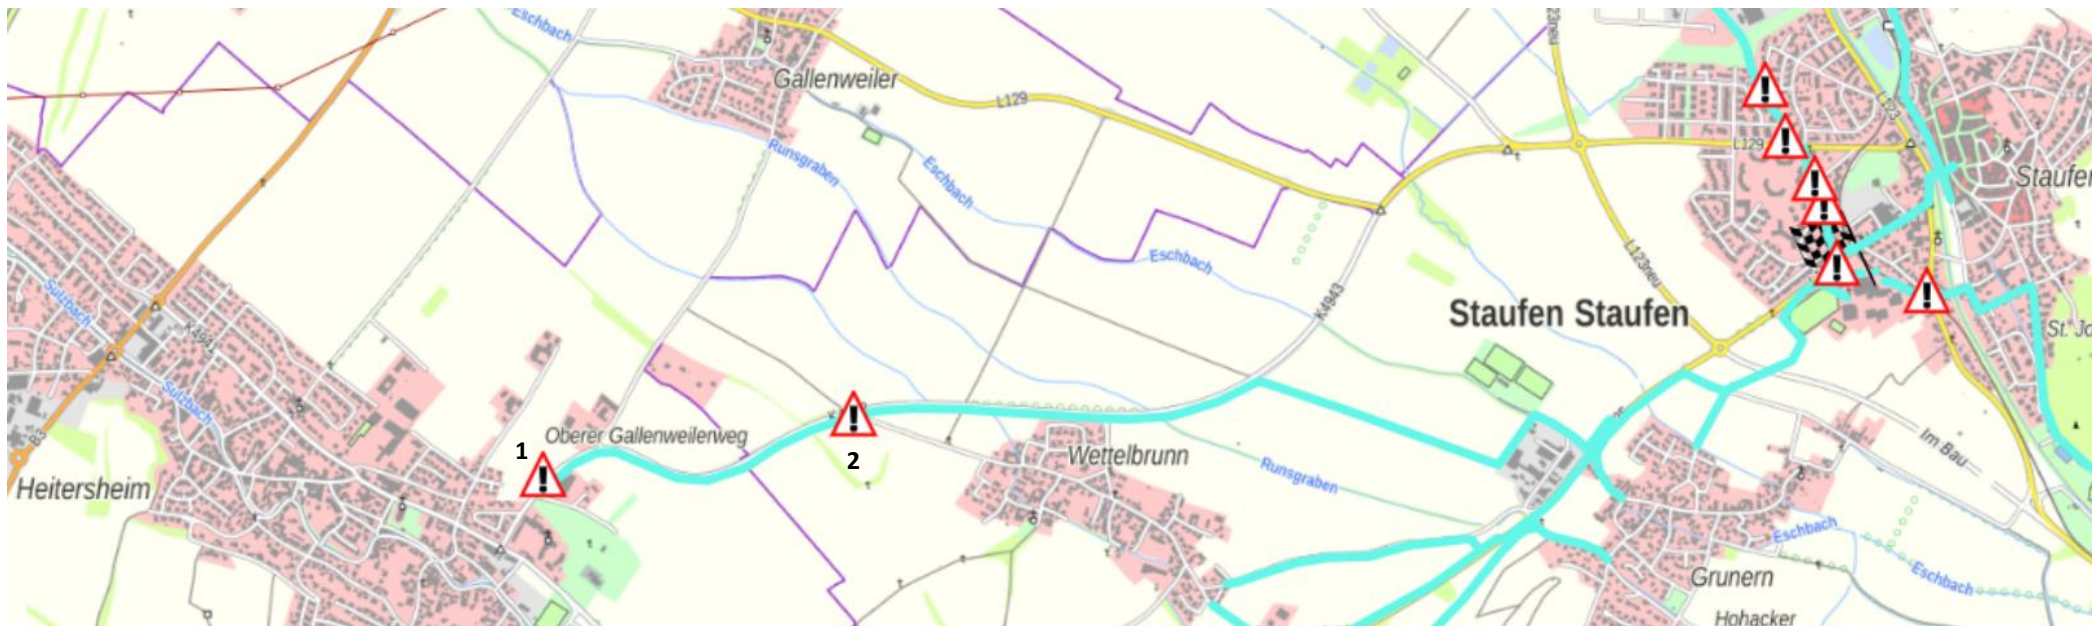

Empfohlener Radweg Heitersheim – Faust-Gymnasium Staufen

Quelle Karte: Schulwegeplaner BW (2023)

Gefahren – und Problemstellen:

1. Achtung beim Queren der Straße: Autos häufig sehr schnell
2. Im Sommer: Mais zu hoch - Kreuzung schlecht einsehbar

Hinweis:

 **empfohlener Radweg**

Die ausgearbeiteten Vorschläge für Radwege sind Empfehlungen, die eigenverantwortlich und individuell angepasst anzuwenden sind. Wir weisen ausdrücklich darauf hin, dass es weitere Gefahren- und Problemstellen geben kann und es für einige Gefahrenbereiche keine optimale Lösung gibt.