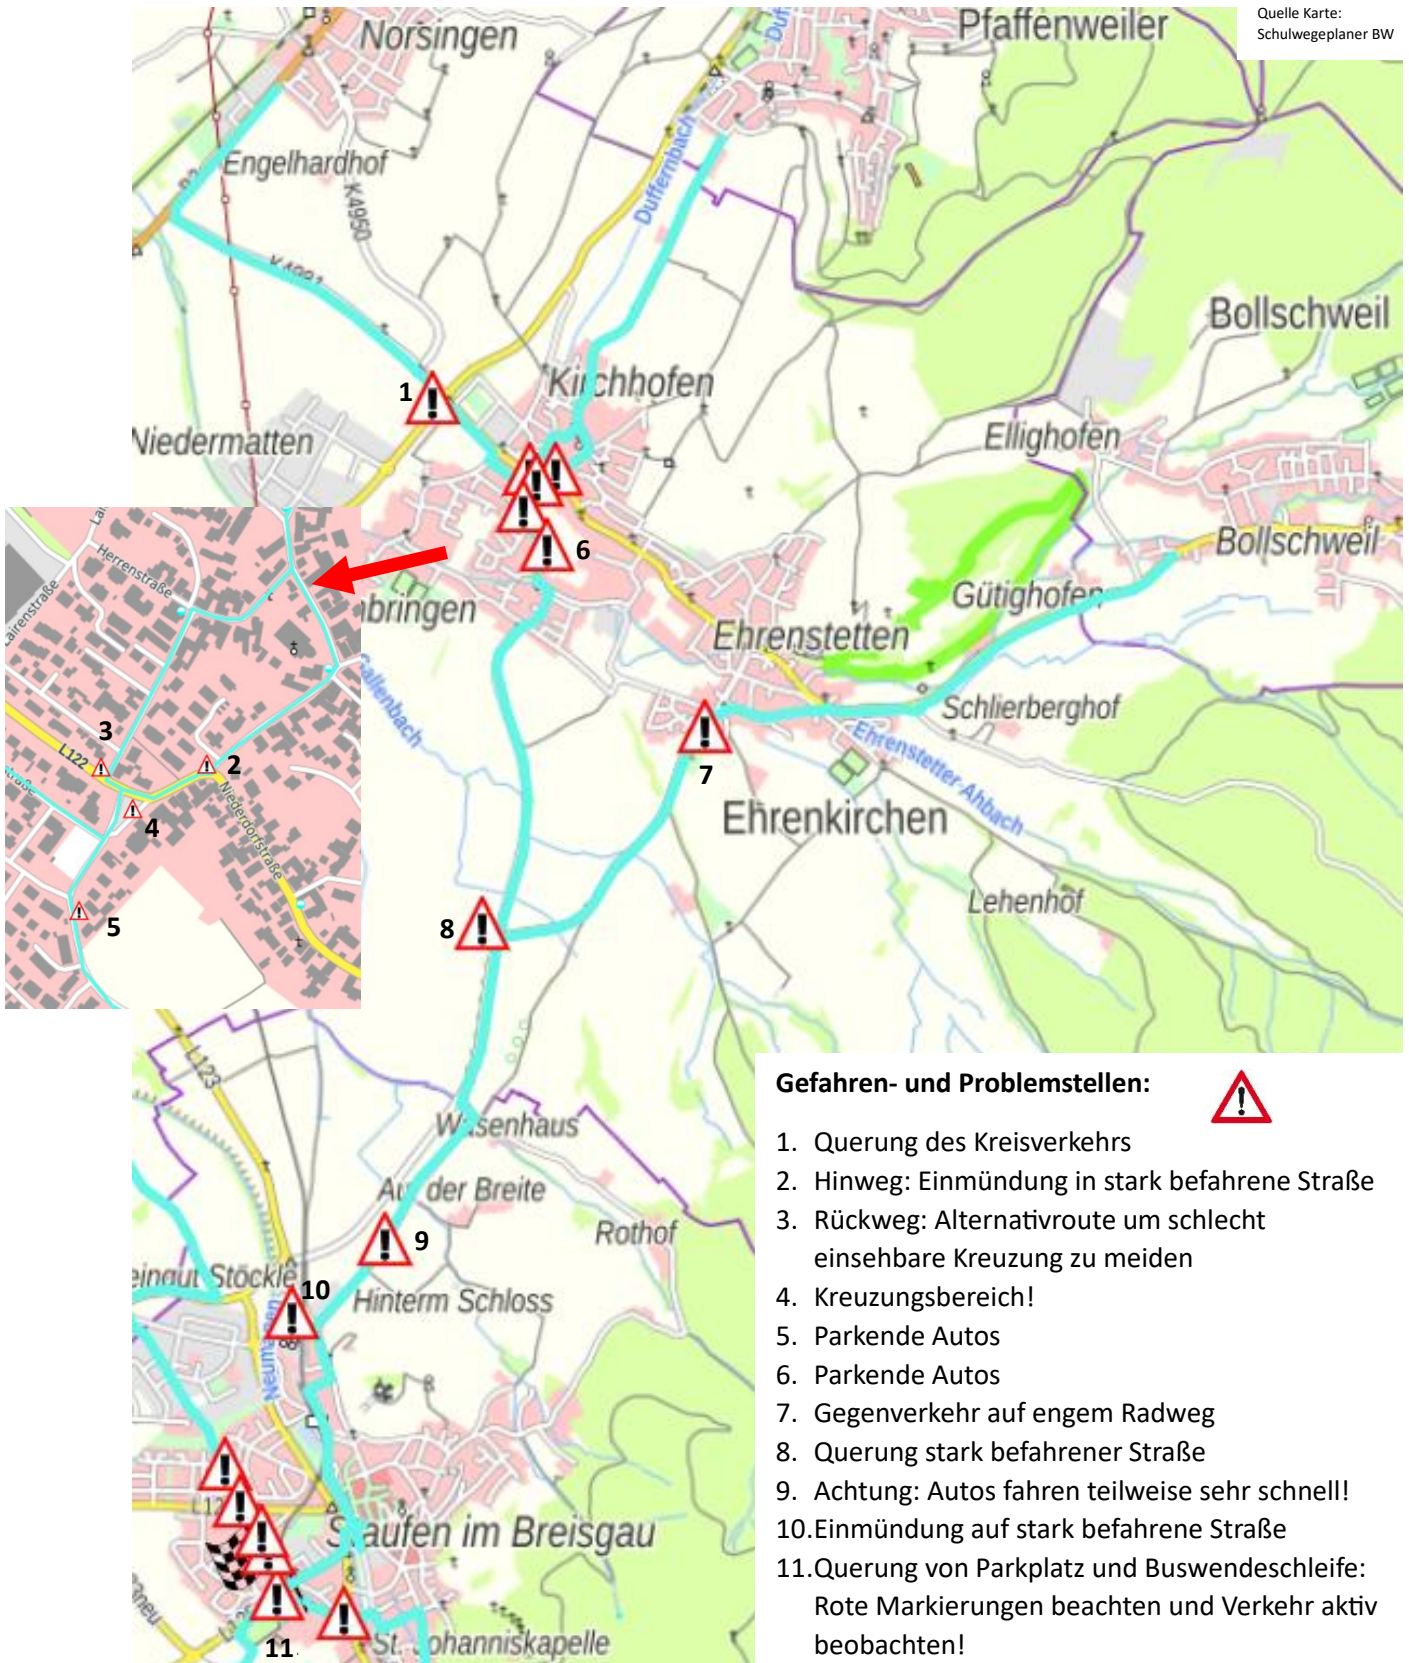

**Empfohlene Radwege Norsingen, Paffenweiler, Bollschweil – Faust-Gymnasium Staufen**

Quelle Karte:  
 Schulwegeplaner BW

**Hinweis:**

 **empfohlener Radweg**

Die ausgearbeiteten Vorschläge für Radwege sind Empfehlungen, die eigenverantwortlich und individuell angepasst anzuwenden sind. Wir weisen ausdrücklich darauf hin, dass es weitere Gefahren- und Problemstellen geben kann und es für einige Gefahrenbereiche keine optimale Lösung gibt.